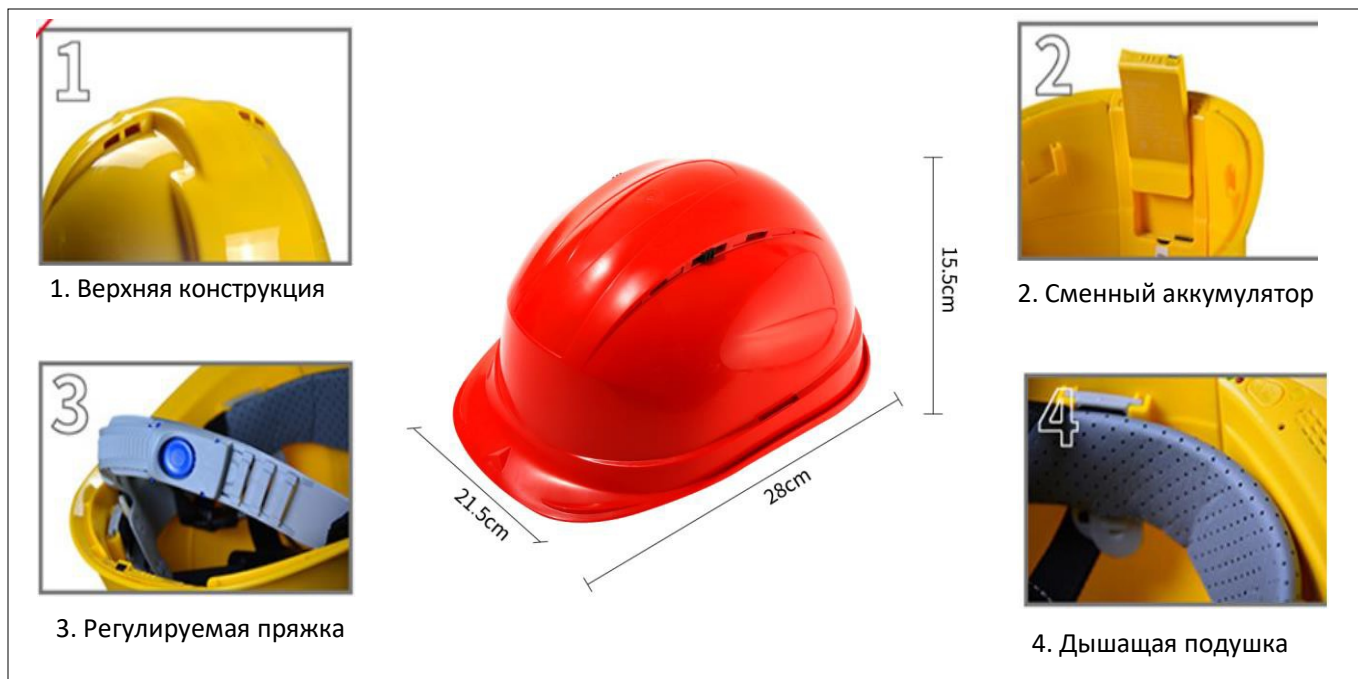

Внешний вид:

Комплектация:

Адаптер питания	USB кабель	Количество
		1 шт